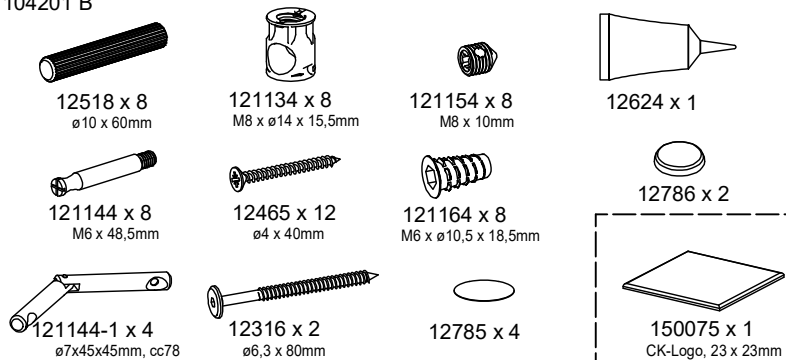

Art: 4200 A + 4201 B + 4200 C + 4201D-1/4201D-2

Colli: 4

404201-1

104200 A

104201 B

4200 A

4201 B

4200 C

1

121164 x 16
M6 x \varnothing 10,5 x 18,5mm

12322 x 1
6mm

2

121144 x 16
M6 x 48,5mm

3

12518 x 24
 \varnothing 10 x 60mm

4

5

121134 x 8
M8 x ø14 x 15,5mm

121154 x 8
M8 x 10mm

6

12465 x 12
ø4 x 40mm

12624 x 1

12518 x 8
ø10 x 60mm

7