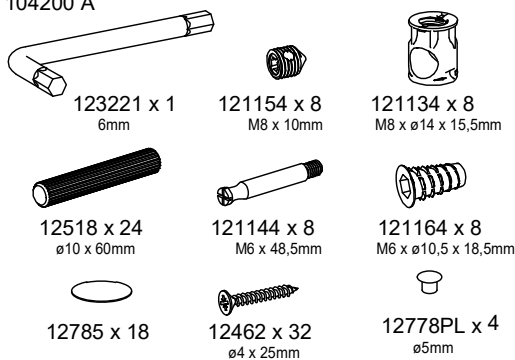

Art: 4200 A + 4201 B + 4200 C + 4201D-1/4201D-2

Colli: 4

404201-1

104200 A