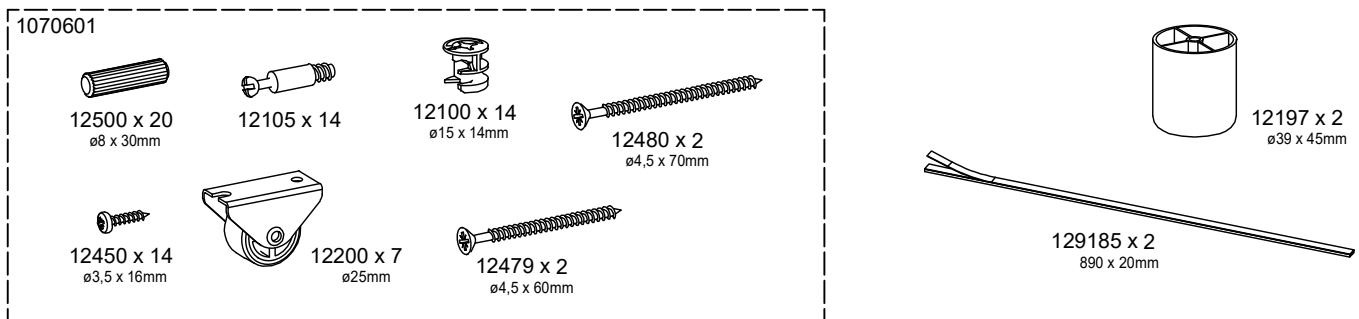

LIFETIME
KIDSROOMS

Samlevejledning
Assembly Instructions
Bauanleitung
Montage handleiding
Notice de montage
Istruzioni di montaggio

Art: 7060

VIGTIGT! IMPORTANT! WICHTIG! BELANGRIJK! IMPORTANTE! IMPORTANT!

Art: 7060

Colli: 1

4070601

7060

1

2

12500 x 20
ø8 x 30mm

12450 x 14
ø3,5 x 16mm

12200 x 7
ø25mm

3

12100 x 7
ø15 x 14mm

6

6.a

6.b

12197 x 2
ø39 x 45mm

12479 x 2
ø4,5 x 60mm