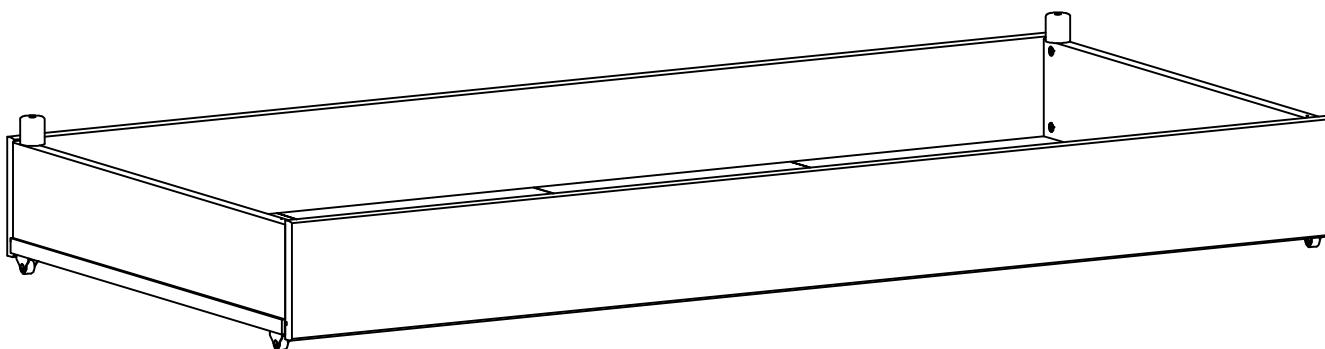

LIFETIME
KIDSROOMS

Samlevejledning
Assembly Instructions
Bauanleitung
Montage handleiding
Notice de montage
Istruzioni di montaggio

Art: 7060

VIGTIGT! IMPORTANT! WICHTIG! BELANGRIJK! IMPORTANTE! IMPORTANT!

Art: 7060

Colli: 1

4070601

7060

1

2

12500 x 20
ø8 x 30mm

12450 x 14
ø3,5 x 16mm

12200 x 7
ø25mm

3

12100 x 7
ø15 x 14mm

6

6.a

6.b

12197 x 2
ø39 x 45mm

12479 x 2
ø4,5 x 60mm