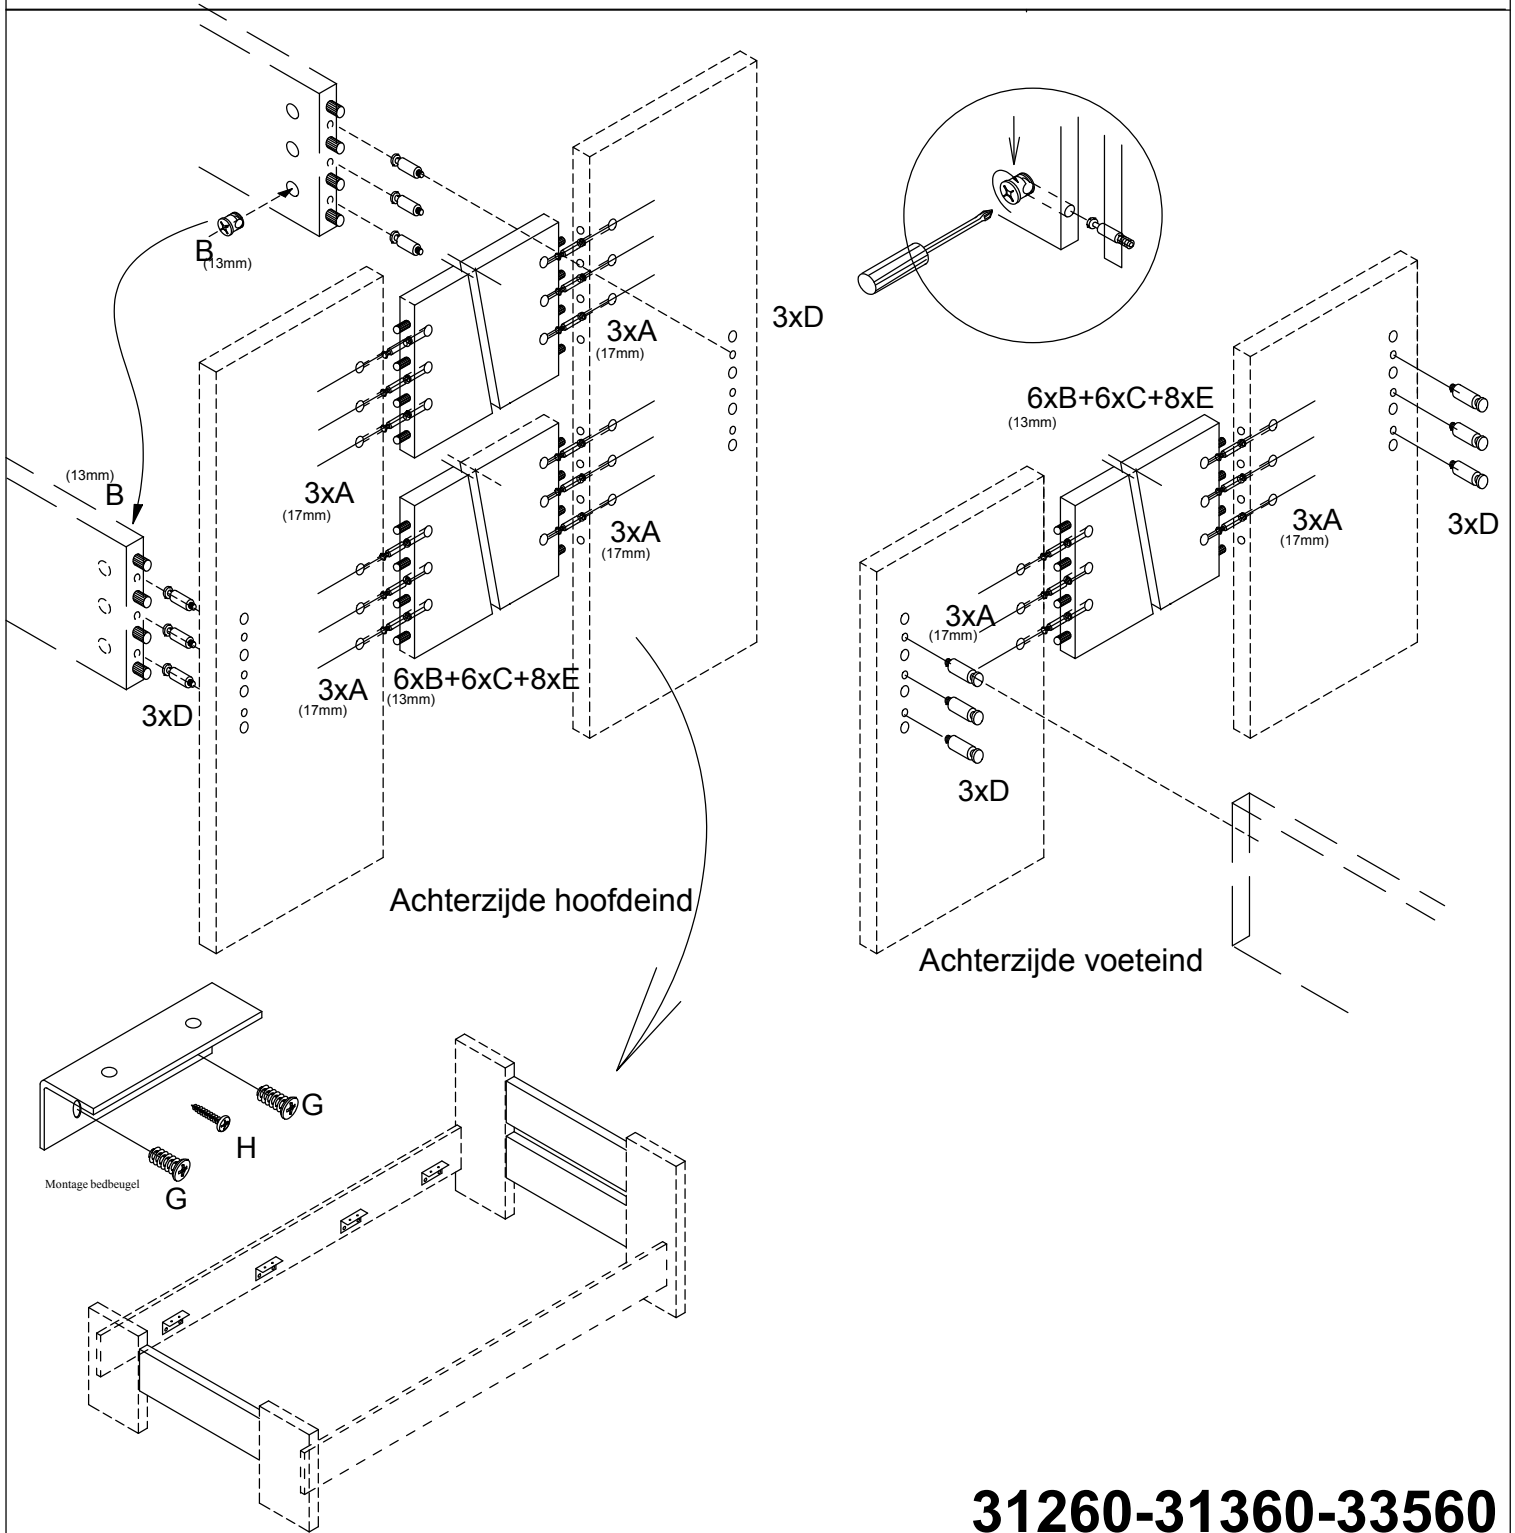

Montagemateriaal bij het potenpakket 11360 pak 1

31260-31360-33560

kopstuk 120
Acacia

HE+VE LEDIKANT WOODY 120

pakket van

3 3

11760

423122

kopstuk 120 acacia
inhoud pakket:
3 kopstukken tbv bed 120
kartonmaat: 765x250x66mm

8KG