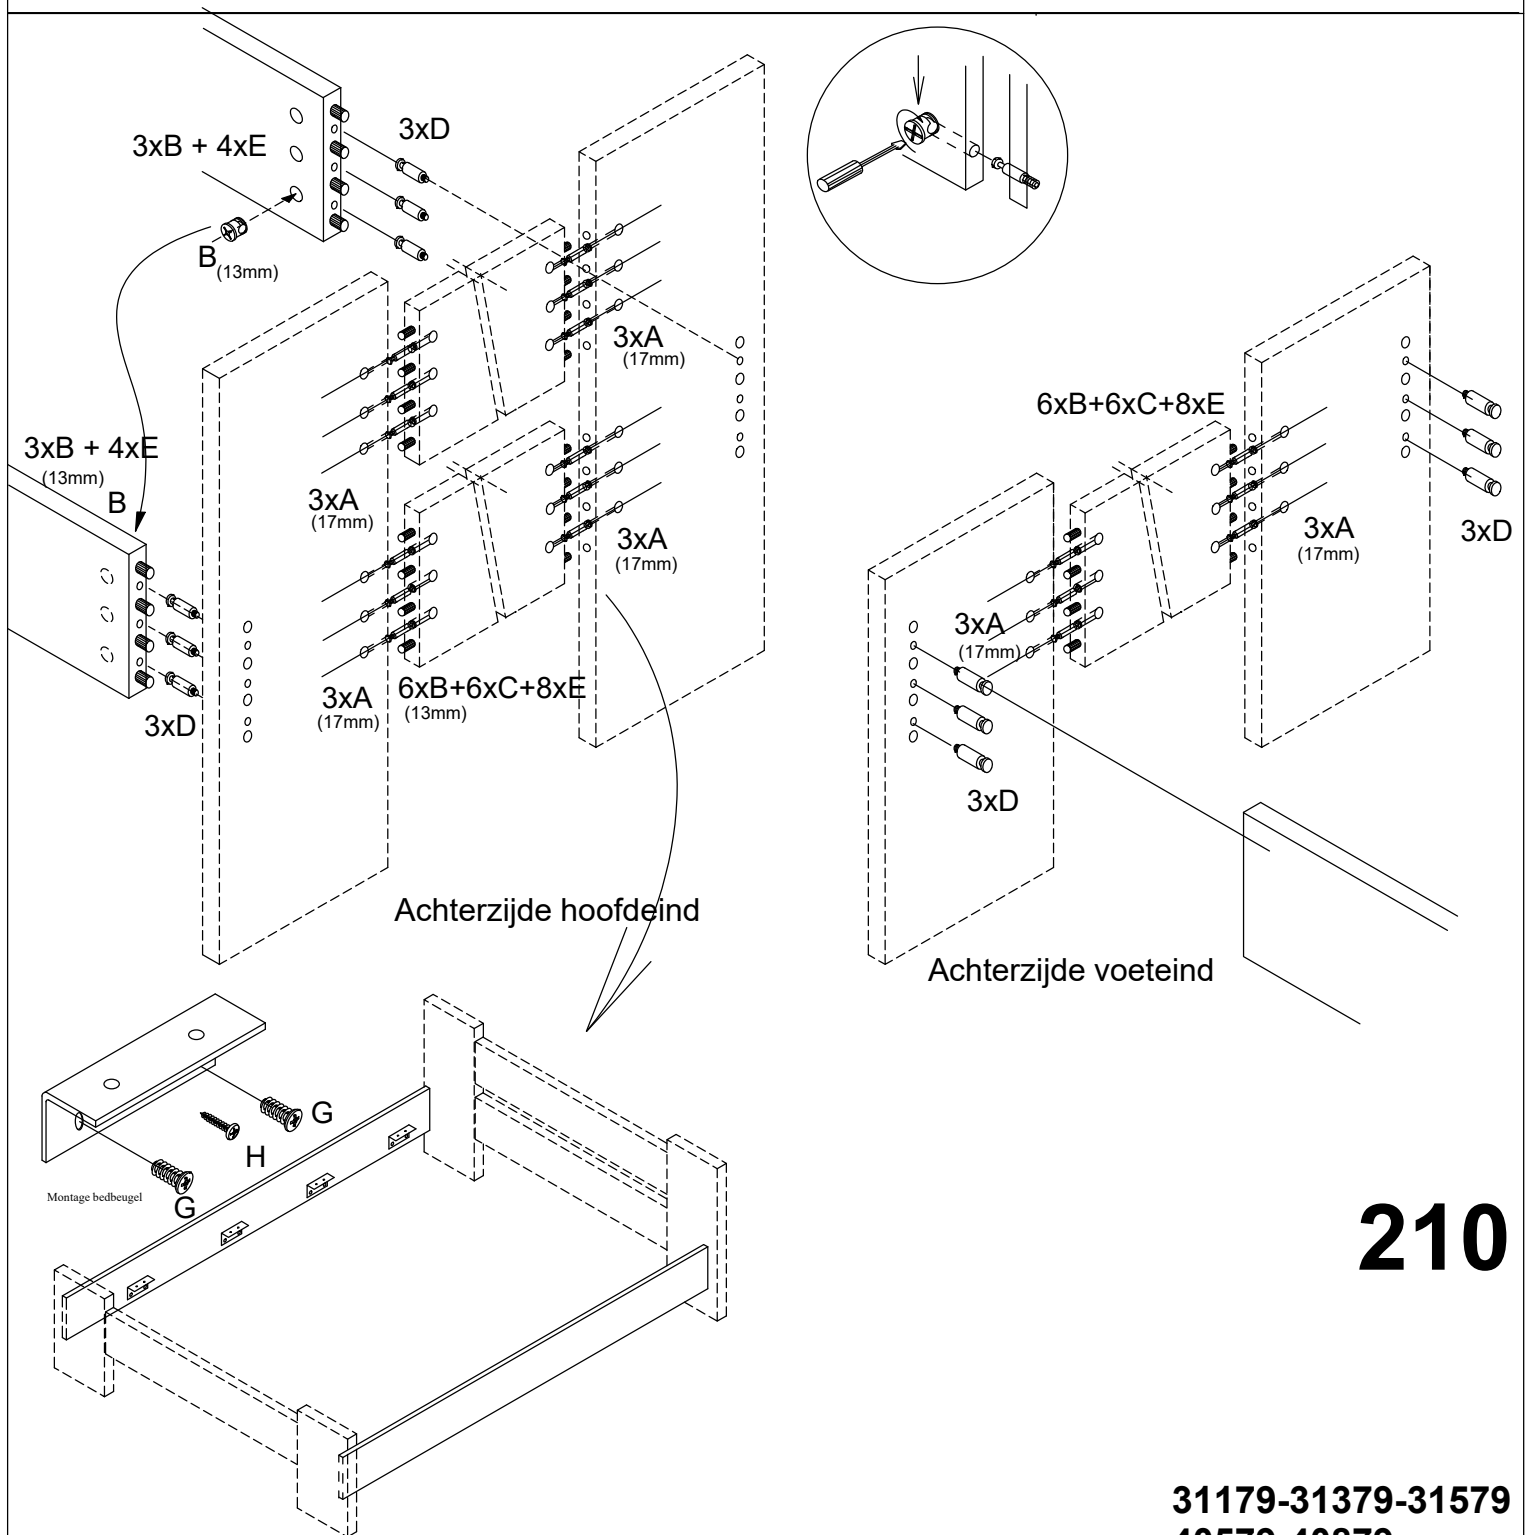

# Montagemateriaal bij het potenpakket 11379 pak 1

**31179-31379-31579  
40579-40879**

**Ledikantzijden 210**

**Nebraska**

**SET ZL LEDIKANT WOODY 210**

**pakket van**

**2 3**

**11579**

inhoud pakket:  
2 ledikantzijden  
tbv bed 210 lang  
kartonmaat:  
2165x250x56mm  
gewicht: 20KG