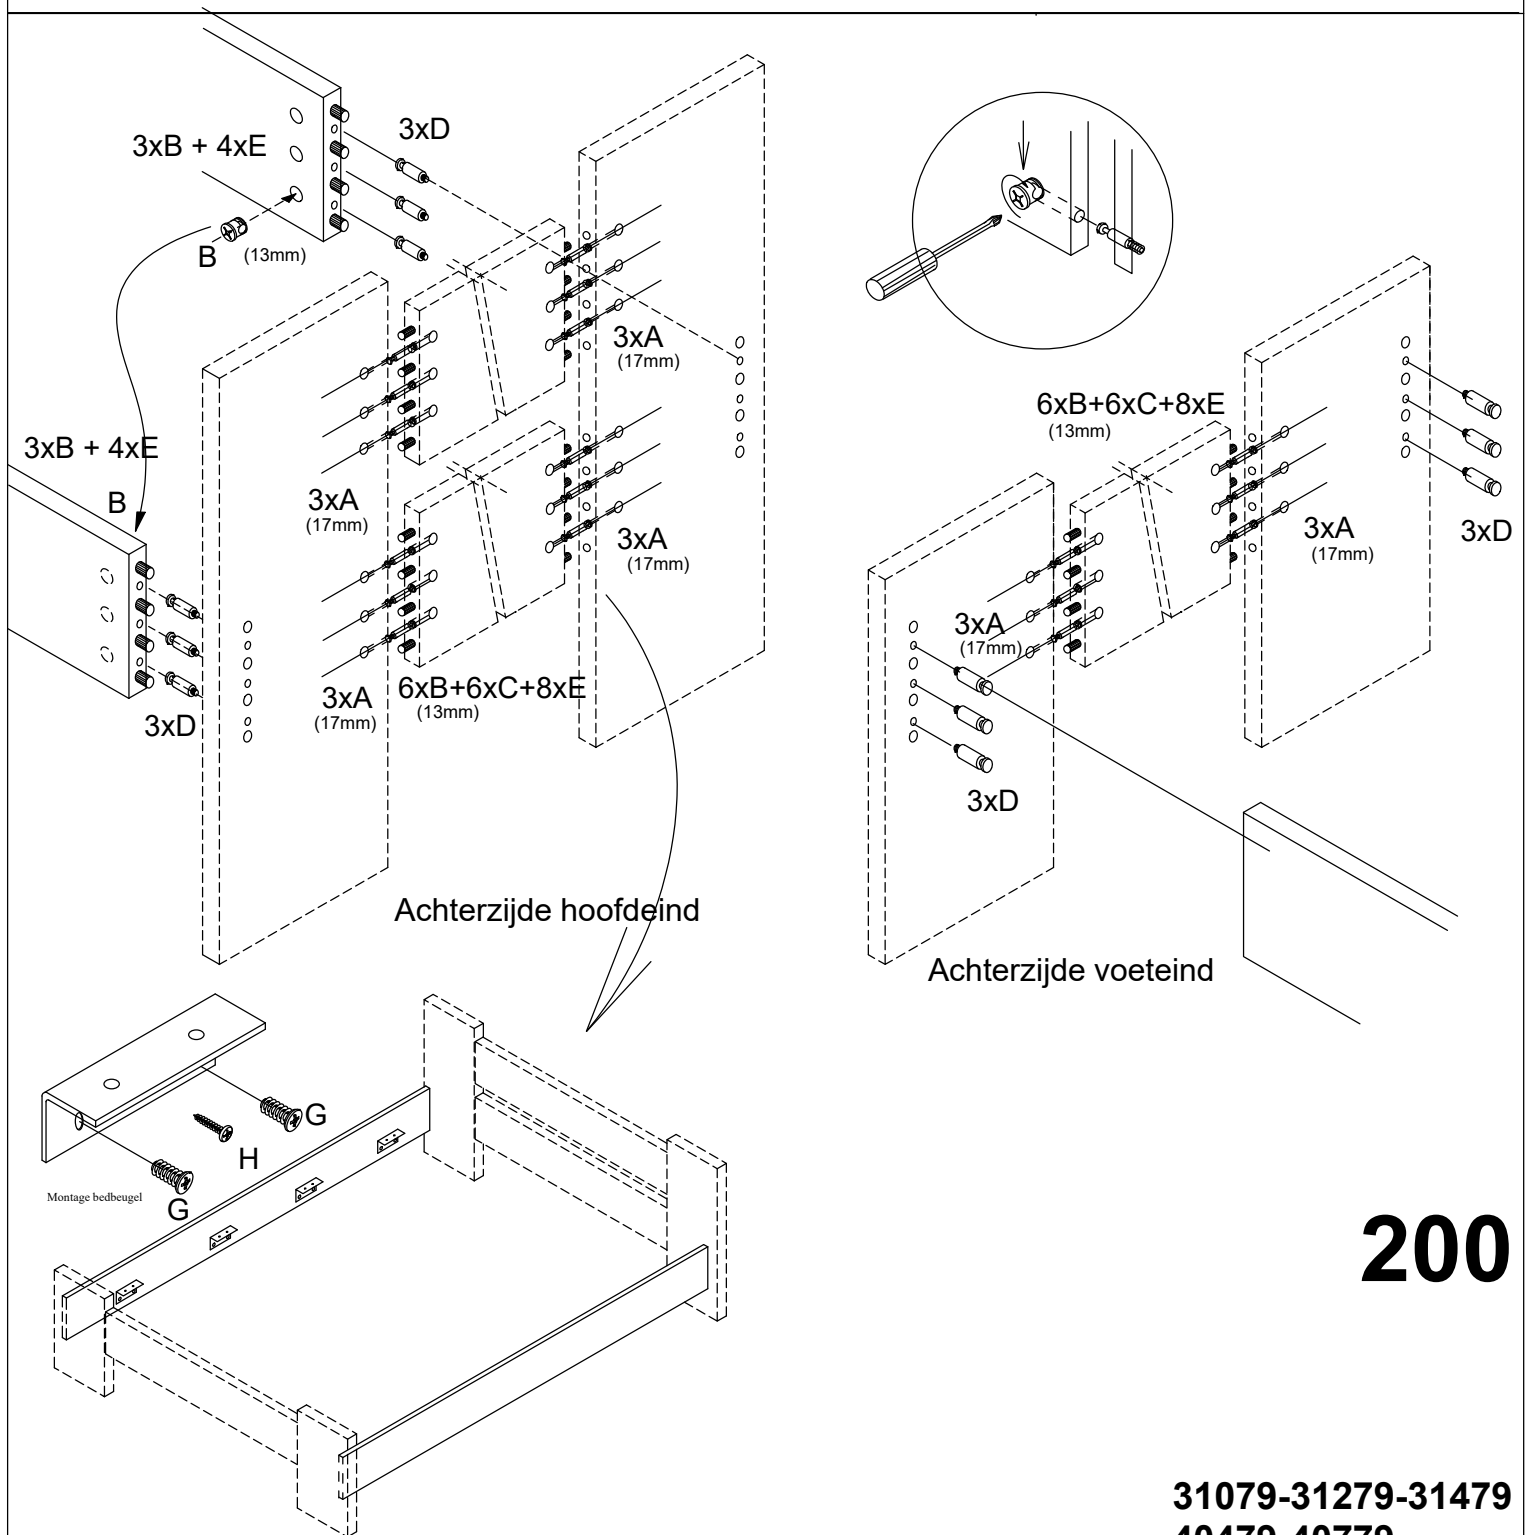

Montagemateriaal bij het potenpakket 11379 pak 1

**31079-31279-31479
40479-40779**

Ledikantzijden 200

Nebraska

2ZL LEDIKANT WOODY 200

pakket van

2 3

11479

inhoud pakket:
2 ledikantzijden
tbv bed 200 lang
kartonmaat:
2065x250x56mm
gewicht: 19KG