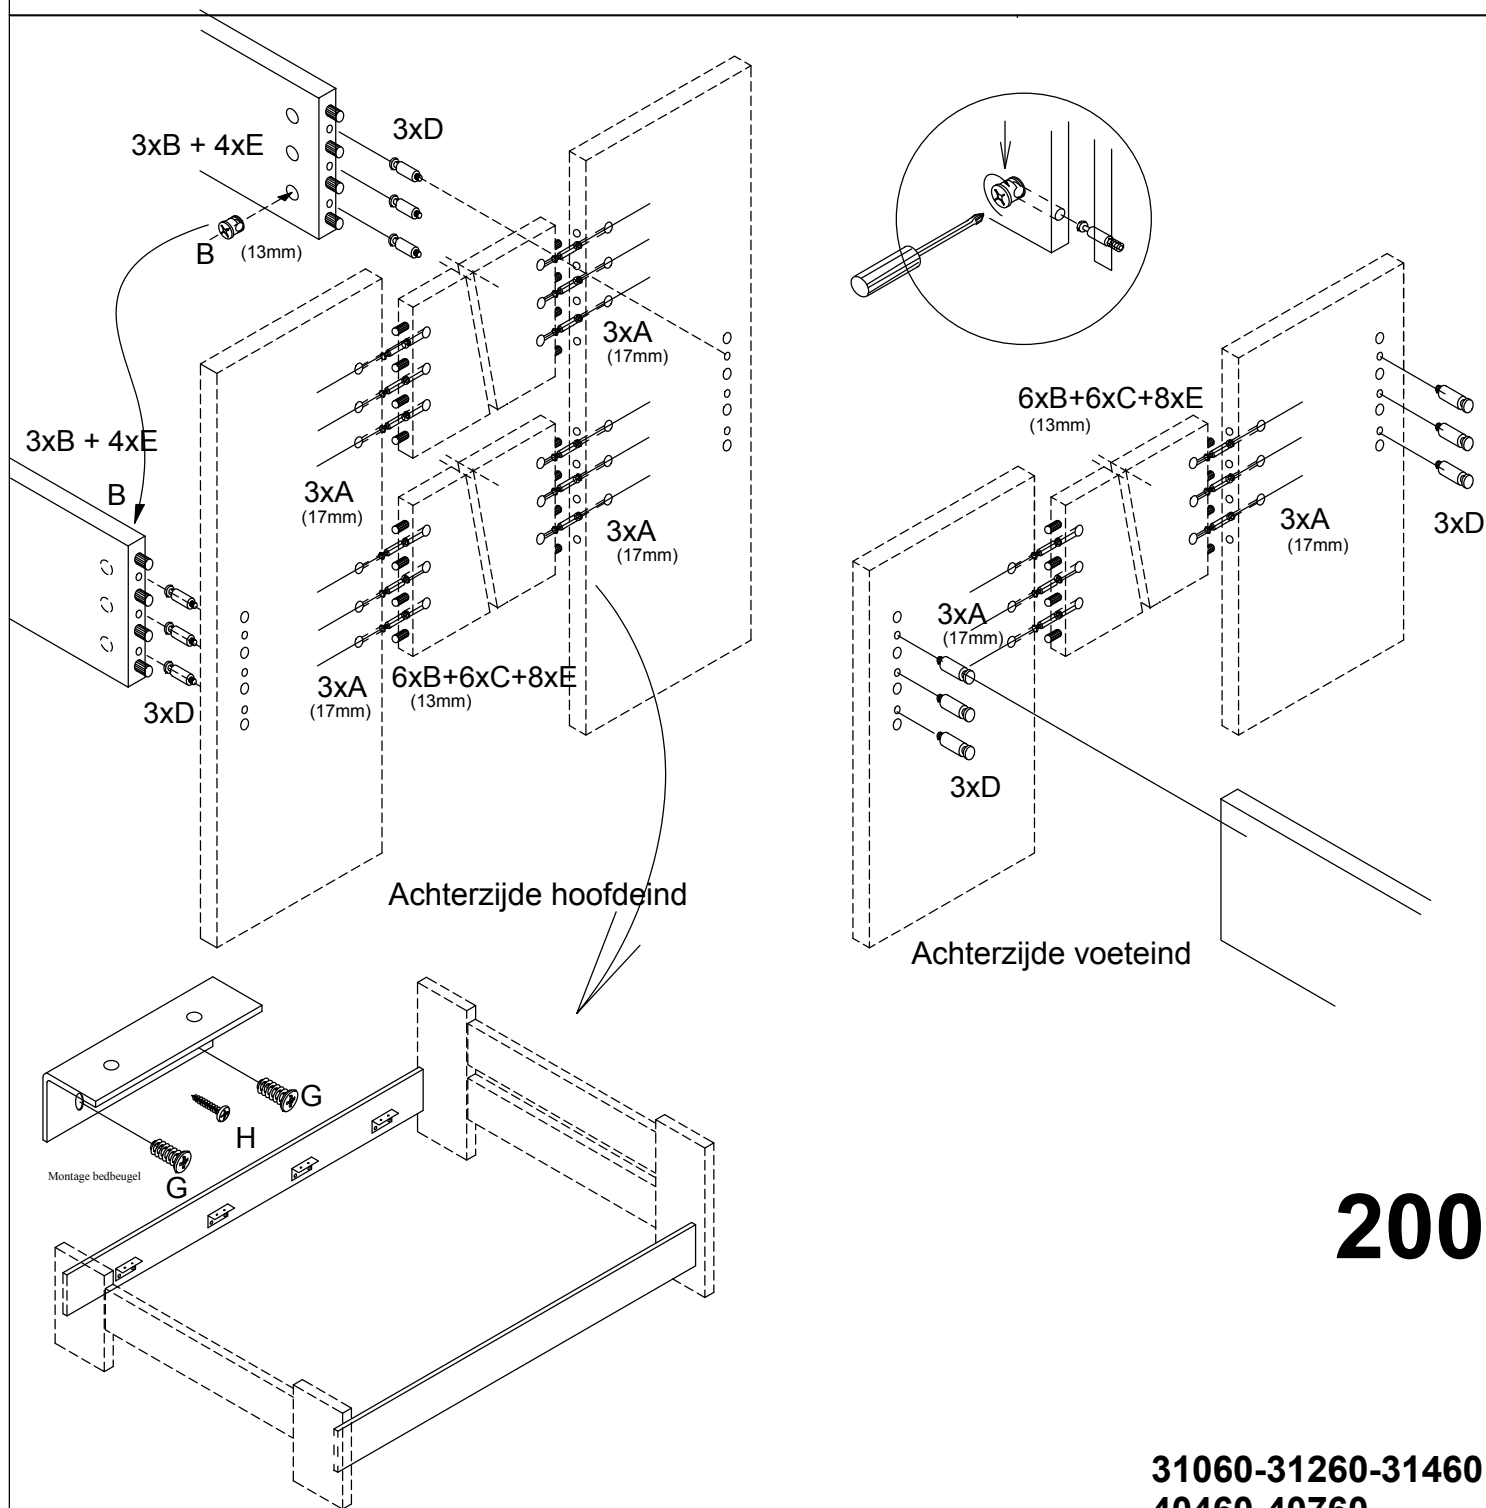

# Montagemateriaal bij het potenpakket 11360 pak 1

31060-31260-31460  
40460-40760

Ledikantzijden 200

acacia

2ZL LEDIKANT WOODY 200

pakket van

2

3

11460

4 2 3 0 8 8

inhoud pakket:  
2 ledikantzijden  
tbv bed 200 lang  
kartonmaat:  
2065x250x56mm  
gewicht: 19KG